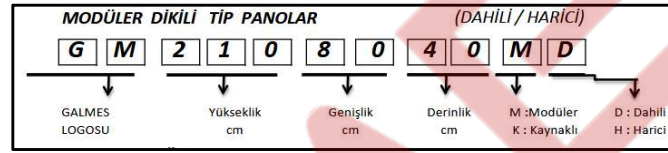

GALMES

PANO FİYAT LİSTESİ 2025-1

MODÜLER DAHİLİ PANO

Stok Kodu	Açıklama	Liste Fiyatı
GM2103040MD15	2100 X 300 X 400mm Modüler Dahili Pano	₺ 13,550.00
GM2104040MD15	2100 X 400 X 400mm Modüler Dahili Pano	₺ 11,354.00
GM2105040MD15	2100 X 500 X 400mm Modüler Dahili Pano	₺ 13,057.00
GM2106040MD15	2100 X 600 X 400mm Modüler Dahili Pano	₺ 14,607.00
GM2107040MD15	2100 X 700 X 400mm Modüler Dahili Pano	₺ 16,310.00
GM2108040MD15	2100 X 800 X 400mm Modüler Dahili Pano	₺ 17,860.00
GM2109040MD15	2100 X 900 X 400mm Modüler Dahili Pano	₺ 19,563.00
GM21010040MD15	2100 X 1000 X 400mm Modüler Dahili Pano	₺ 21,113.00
GM21011040MD15	2100 X 1100 X 400mm Modüler Dahili Pano	₺ 22,815.00
GM21012040MD15	2100 X 1200 X 400mm Modüler Dahili Pano	₺ 24,366.00
GM2103050MD15	2100 X 300 X 500mm Modüler Dahili Pano	₺ 14,502.00
GM2104050MD15	2100 X 400 X 500mm Modüler Dahili Pano	₺ 12,233.00
GM2105050MD15	2100 X 500 X 500mm Modüler Dahili Pano	₺ 13,955.00
GM2106050MD15	2100 X 600 X 500mm Modüler Dahili Pano	₺ 15,525.00
GM2107050MD15	2100 X 700 X 500mm Modüler Dahili Pano	₺ 17,247.00
GM2108050MD15	2100 X 800 X 500mm Modüler Dahili Pano	₺ 18,817.00
GM2109050MD15	2100 X 900 X 500mm Modüler Dahili Pano	₺ 20,539.00
GM21010050MD15	2100 X 1000 X 500mm Modüler Dahili Pano	₺ 22,109.00
GM21011050MD15	2100 X 1100 X 500mm Modüler Dahili Pano	₺ 23,830.00
GM21012050MD15	2100 X 1200 X 500mm Modüler Dahili Pano	₺ 25,401.00
GM2103060MD15	2100 X 300 X 600mm Modüler Dahili Pano	₺ 15,454.00
GM2104060MD15	2100 X 400 X 600mm Modüler Dahili Pano	₺ 13,112.00
GM2105060MD15	2100 X 500 X 600mm Modüler Dahili Pano	₺ 14,853.00
GM2106060MD15	2100 X 600 X 600mm Modüler Dahili Pano	₺ 16,442.00
GM2107060MD15	2100 X 700 X 600mm Modüler Dahili Pano	₺ 18,184.00
GM2108060MD15	2100 X 800 X 600mm Modüler Dahili Pano	₺ 19,773.00
GM2109060MD15	2100 X 900 X 600mm Modüler Dahili Pano	₺ 21,515.00
GM21010060MD15	2100 X 1000 X 600mm Modüler Dahili Pano	₺ 23,104.00
GM21011060MD15	2100 X 1100 X 600mm Modüler Dahili Pano	₺ 24,845.00
GM21012060MD15	2100 X 1200 X 600mm Modüler Dahili Pano	₺ 26,435.00
GM2103070MD15	2100 X 300 X 700mm Modüler Dahili Pano	₺ 16,406.00
GM2104070MD15	2100 X 400 X 700mm Modüler Dahili Pano	₺ 13,990.00
GM2105070MD15	2100 X 500 X 700mm Modüler Dahili Pano	₺ 15,751.00
GM2106070MD15	2100 X 600 X 700mm Modüler Dahili Pano	₺ 17,360.00
GM2107070MD15	2100 X 700 X 700mm Modüler Dahili Pano	₺ 19,121.00
GM2108070MD15	2100 X 800 X 700mm Modüler Dahili Pano	₺ 20,730.00
GM2109070MD15	2100 X 900 X 700mm Modüler Dahili Pano	₺ 22,491.00
GM21010070MD15	2100 X 1000 X 700mm Modüler Dahili Pano	₺ 24,100.00
GM21011070MD15	2100 X 1100 X 700mm Modüler Dahili Pano	₺ 25,860.00
GM21012070MD15	2100 X 1200 X 700mm Modüler Dahili Pano	₺ 27,470.00