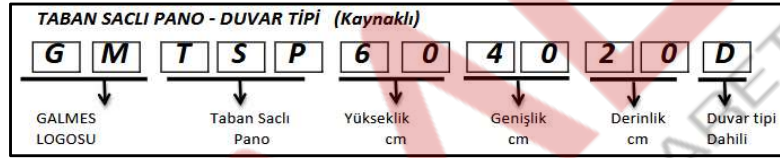

GP6545SA12	650 X 450 X 140mm Sıva Altı Kat Dağıtım Panosu	₺	3,562.00
GP6555SA12	650 X 550 X 140mm Sıva Altı Kat Dağıtım Panosu	₺	4,077.00
GP6565SA12	650 X 650 X 140mm Sıva Altı Kat Dağıtım Panosu	₺	4,592.00
GP8035SA12	800 X 350 X 140mm Sıva Altı Kat Dağıtım Panosu	₺	3,776.00
GP8045SA12	800 X 450 X 140mm Sıva Altı Kat Dağıtım Panosu	₺	4,421.00
GP8055SA12	800 X 550 X 140mm Sıva Altı Kat Dağıtım Panosu	₺	5,065.00
GP8065SA12	800 X 650 X 140mm Sıva Altı Kat Dağıtım Panosu	₺	5,710.00
GP9535SA12	950 X 350 X 140mm Sıva Altı Kat Dağıtım Panosu	₺	4,532.00
GP9545SA12	950 X 450 X 140mm Sıva Altı Kat Dağıtım Panosu	₺	5,307.00
GP9555SA12	950 X 550 X 140mm Sıva Altı Kat Dağıtım Panosu	₺	6,082.00
GP9565SA12	950 X 650 X 140mm Sıva Altı Kat Dağıtım Panosu	₺	6,856.00
GP11035SA12	1100 X 350 X 140mm Sıva Altı Kat Dağıtım Panosu	₺	5,261.00
GP11045SA12	1100 X 450 X 140mm Sıva Altı Kat Dağıtım Panosu	₺	6,165.00
GP11055SA12	1100 X 550 X 140mm Sıva Altı Kat Dağıtım Panosu	₺	7,070.00
GP11065SA12	1100 X 650 X 140mm Sıva Altı Kat Dağıtım Panosu	₺	7,974.00

TABAN SAÇLI DAHİLİ PANO

Stok Kodu	Açıklama	Liste Fiyatı
GMTSP604020D08	600 X 400 X 200mm Taban Saçlı Dahili Pano	₺ 2,480.00
GMTSP606020D08	600 X 600 X 200mm Taban Saçlı Dahili Pano	₺ 3,206.00
GMTSP608020D08	600 X 800 X 200mm Taban Saçlı Dahili Pano	₺ 3,932.00
GMTSP804020D08	800 X 400 X 200mm Taban Saçlı Dahili Pano	₺ 3,021.00
GMTSP806020D08	800 X 600 X 200mm Taban Saçlı Dahili Pano	₺ 3,932.00
GMTSP808020D08	800 X 800 X 200mm Taban Saçlı Dahili Pano	₺ 4,844.00
GMTSP1004020D08	1000 X 400 X 200mm Taban Saçlı Dahili Pano	₺ 3,618.00
GMTSP1006020D08	1000 X 600 X 200mm Taban Saçlı Dahili Pano	₺ 4,715.00
GMTSP1008020D08	1000 X 800 X 200mm Taban Saçlı Dahili Pano	₺ 5,812.00
GMTSP10010020D08	1000 X 1000 X 200mm Taban Saçlı Dahili Pano	₺ 6,910.00
GMTSP1204020D08	1200 X 400 X 200mm Taban Saçlı Dahili Pano	₺ 4,187.00
GMTSP1206020D08	1200 X 600 X 200mm Taban Saçlı Dahili Pano	₺ 5,469.00
GMTSP1208020D08	1200 X 800 X 200mm Taban Saçlı Dahili Pano	₺ 6,752.00
GMTSP12010020D08	1200 X 1000 X 200mm Taban Saçlı Dahili Pano	₺ 8,035.00
GMTSP12012020D08	1200 X 1200 X 200mm Taban Saçlı Dahili Pano	₺ 9,318.00
GMTSP604020D10	600 X 400 X 200mm Taban Saçlı Dahili Pano	₺ 2,813.00
GMTSP606020D10	600 X 600 X 200mm Taban Saçlı Dahili Pano	₺ 3,645.00
GMTSP608020D10	600 X 800 X 200mm Taban Saçlı Dahili Pano	₺ 4,477.00
GMTSP804020D10	800 X 400 X 200mm Taban Saçlı Dahili Pano	₺ 3,433.00
GMTSP806020D10	800 X 600 X 200mm Taban Saçlı Dahili Pano	₺ 4,477.00
GMTSP808020D10	800 X 800 X 200mm Taban Saçlı Dahili Pano	₺ 5,522.00
GMTSP1004020D10	1000 X 400 X 200mm Taban Saçlı Dahili Pano	₺ 4,108.00
GMTSP1006020D10	1000 X 600 X 200mm Taban Saçlı Dahili Pano	₺ 5,366.00
GMTSP1008020D10	1000 X 800 X 200mm Taban Saçlı Dahili Pano	₺ 6,623.00
GMTSP10010020D10	1000 X 1000 X 200mm Taban Saçlı Dahili Pano	₺ 7,881.00
GMTSP1204020D10	1200 X 400 X 200mm Taban Saçlı Dahili Pano	₺ 4,756.00
GMTSP1206020D10	1200 X 600 X 200mm Taban Saçlı Dahili Pano	₺ 6,226.00
GMTSP1208020D10	1200 X 800 X 200mm Taban Saçlı Dahili Pano	₺ 7,696.00
GMTSP12010020D10	1200 X 1000 X 200mm Taban Saçlı Dahili Pano	₺ 9,166.00
GMTSP12012020D10	1200 X 1200 X 200mm Taban Saçlı Dahili Pano	₺ 10,636.00
GMTSP604020D12	600 X 400 X 200mm Taban Saçlı Dahili Pano	₺ 3,146.00
GMTSP606020D12	600 X 600 X 200mm Taban Saçlı Dahili Pano	₺ 4,084.00
GMTSP608020D12	600 X 800 X 200mm Taban Saçlı Dahili Pano	₺ 5,022.00
GMTSP804020D12	800 X 400 X 200mm Taban Saçlı Dahili Pano	₺ 3,844.00
GMTSP806020D12	800 X 600 X 200mm Taban Saçlı Dahili Pano	₺ 5,022.00
GMTSP808020D12	800 X 800 X 200mm Taban Saçlı Dahili Pano	₺ 6,200.00