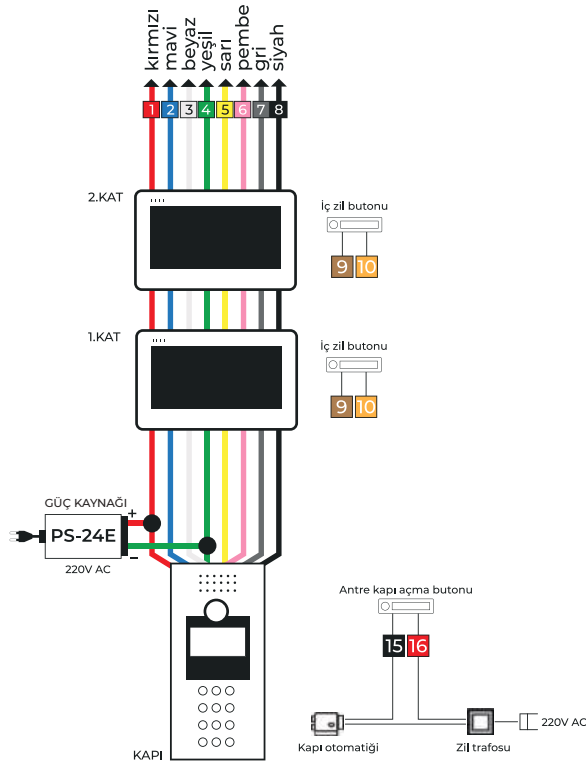

MULTİBUS ÖRNEK BAĞLANTI DİYAGRAMI

Binadaki eski tip tesisatla uyumlu kolay bağlantı

DT8 kablo bağlantı örneği