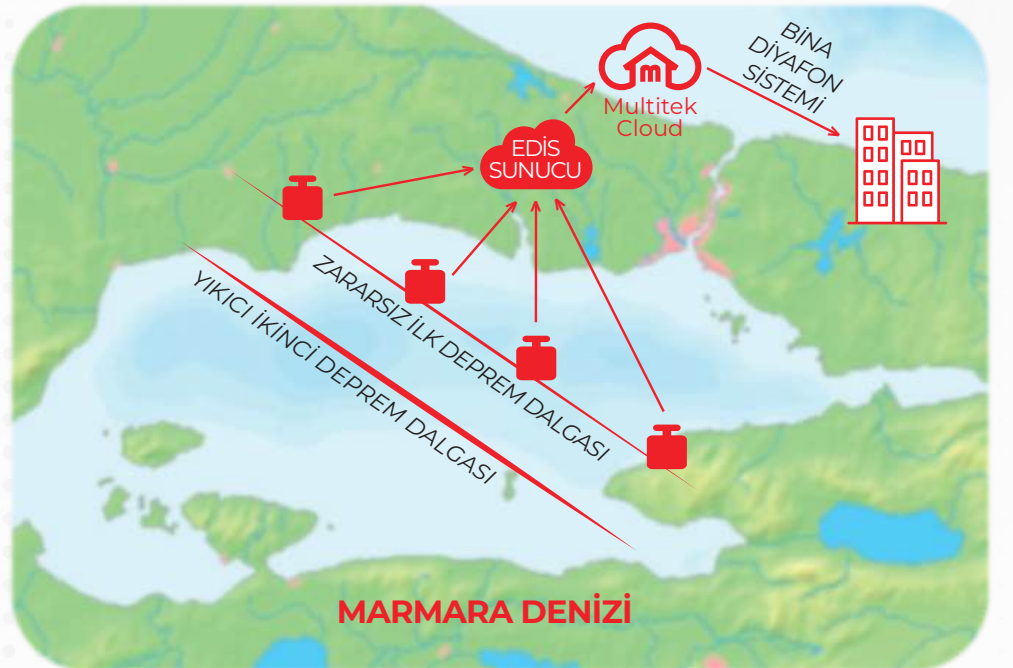

## Deprem erken uyarı sinyali uyumlu diyafon ne yapar?

- 01** Bulduğunuz konuma bağlı olarak birkaç saniye ile onlarca saniye arasında Marmara Depreminin yıkıcı etkisi gelmeden depremi haber verir.
- 02** Siren çalar, daire şubenize sesli alarm verir. Cep telefonunuza deprem erken uyarı mesajı gelir.
- 03** Deprem anında daireye kayıtlı tüm kullanıcı cep telefonlarının konumu kaydedilir ve diğer kullanıcılar ile paylaşılır. Bu şekilde deprem olduğunda yakınlarınızın nerede olduğunu bilirsiniz.

## Deprem erken uyarı sinyali nedir?

Deprem erken uyarı sistemi, depremi oluşturan dalgaların yayılma hızlarındaki farktan faydalanarak, depreminin yıkıcı dalgası gelmeden depremi saniyeler önce haber veren teknolojidir. Bu özellik yıllardır deprem ülkelerinde yaygın olarak kullanılmaktadır.

## Deprem erken uyarı sinyali uyumlu diyafon nasıl çalışır?

EDİS firmasının Marmara fay hattı çevresine yerleştirdiği sensörler tarafından sağlanan deprem erken uyarı sinyali Multitek sunucusu tarafından alınır ve yayınlanır. Bilgiyi alan diyafon sistemleri saniyeler içinde bina içinde tetiklemelemlere başlar. Siren çalar, cep telefonlarına bildirim gider, kurulu bina otomasyonları çalışır. Uyumlu diyafon sistemlerinin daire şubeleri alarm verir.