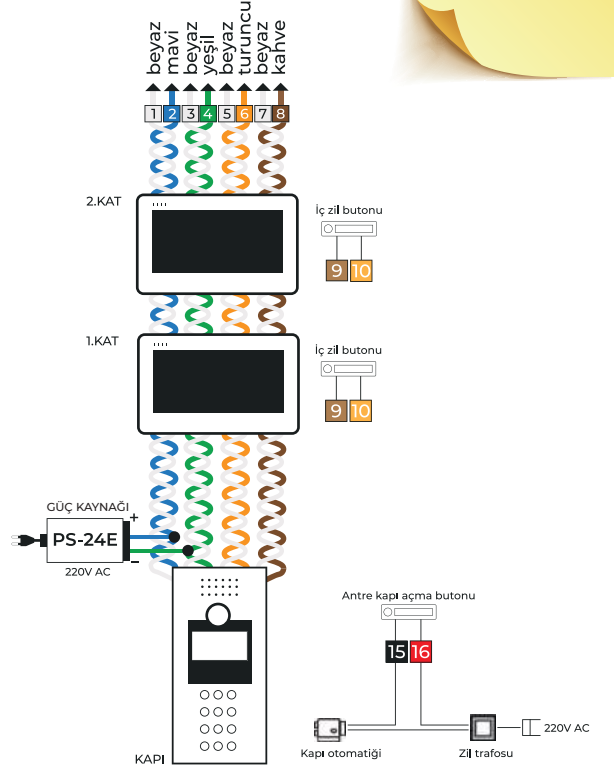

CAT5/CAT6 kablo bağlantı örneği