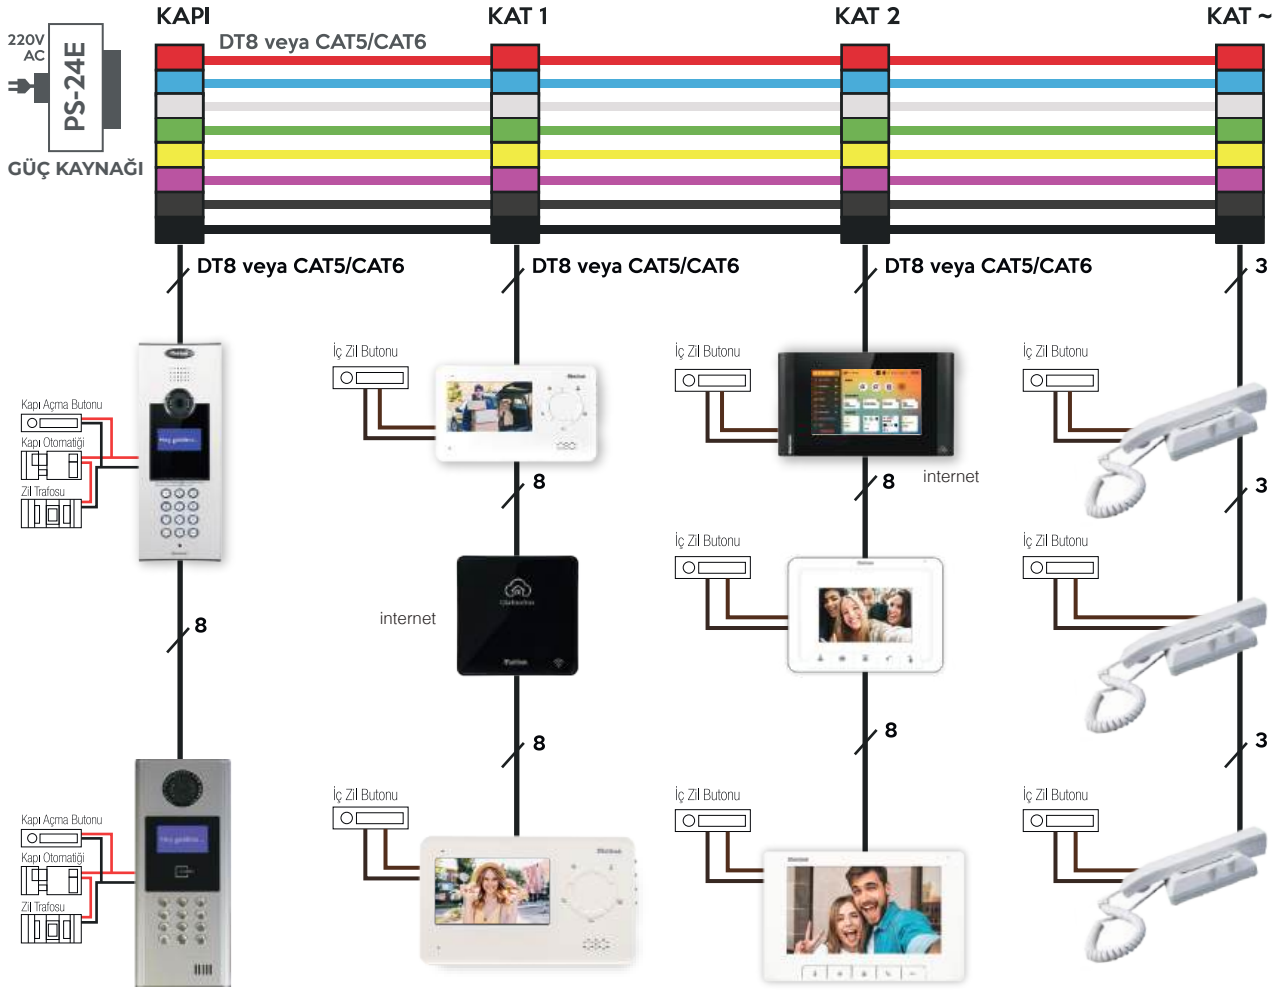

MB-45-HF

160x120x25mm

MB-47

160x120x25mm

DiAFONBOX

256x147x19mm

MB-IF

90x210x40mm

# GÖRÜNTÜLÜ VE KAPICILI BİR BİNA BAĞLANTI DİYAGRAMI

## 1- MULTİTEK VEYA DT8 FARKLI ÜRETİCİ DİYAFON SİSTEMİNE DİYAFONBOX VEYA AKILLI DİYAFON TAKILABİLİR.