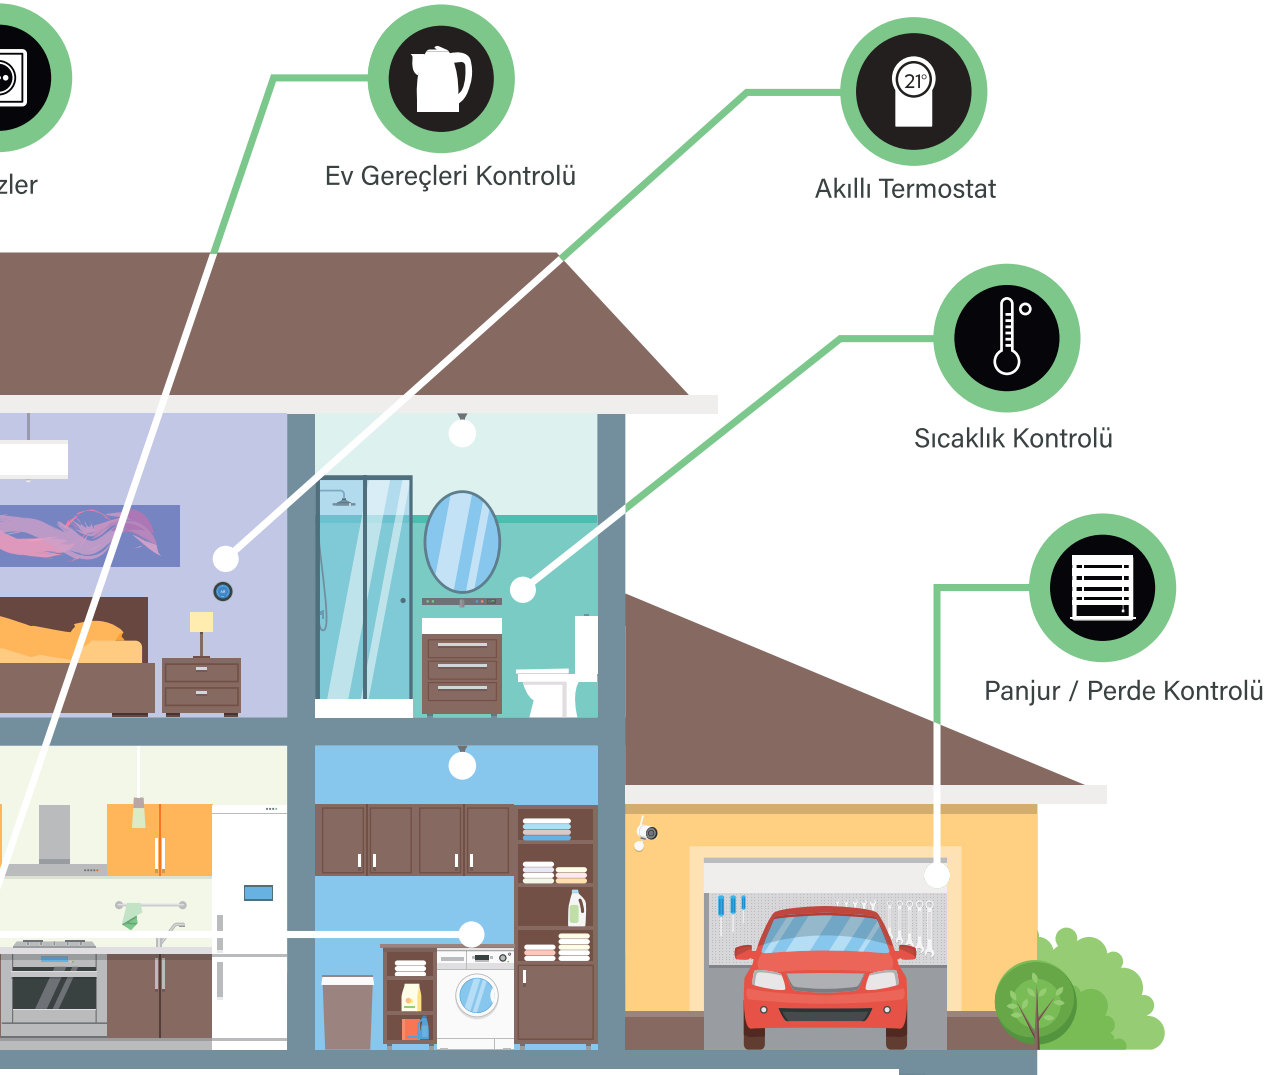

E AKILLI YAŞAM

Her akıllı ev çözümü var

Röle Kontrol

- ✓ Uygun maliyetli
- ✓ Kolay montaj
- ✓ Güvenilir sistem

Alarm Yönetimi

- ✓ Tüm dedektör tipleri bağlanabilir (NO & NC)
  - PIR
  - Manyetik
  - GAZ
  - Duman
  - Su Baskını