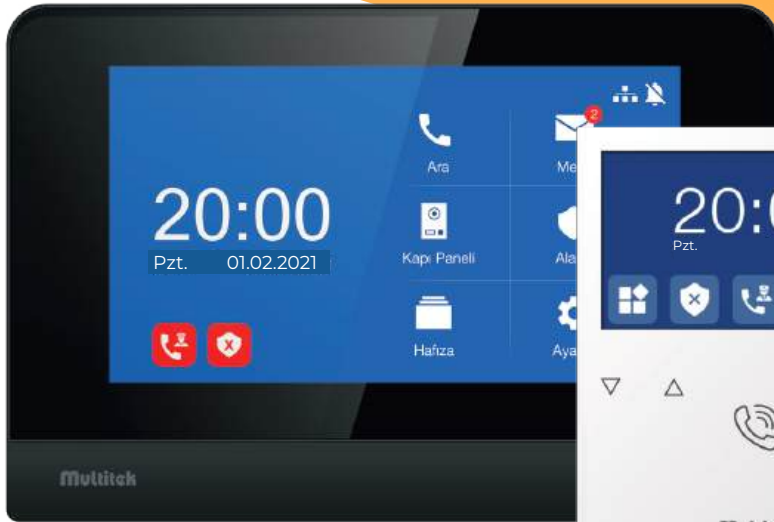

Multitek®

**LINUX IP İTERKOM SERİSİ
(Standart PoE Özellikli, SIP Protokol)**