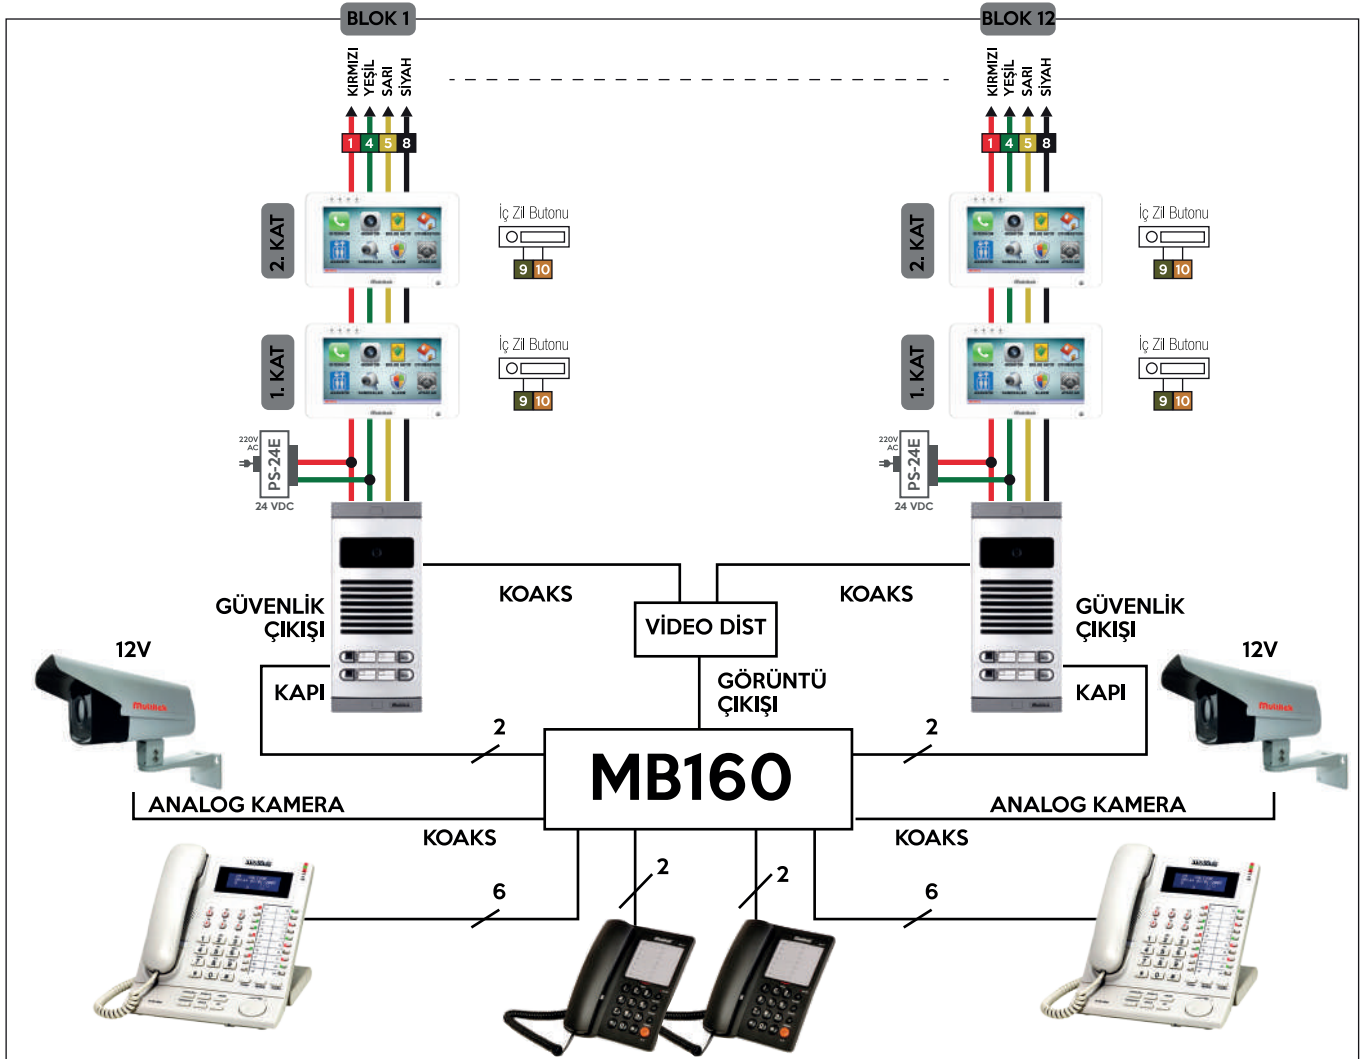

Multibus gibi, BUS SİSTEM'lerinin kurulduğu bir sitede, birden fazla güvenlik ve sosyal tesis varsa, blokların birbirine santral sistemi ile bağlanması gerekir.

Sıkıntılar özetle;

1. Bütün daireler sadece tek bir güvenliğe bağlanabilir, ikinci bir güvenliği veya sosyal tesisleri arayamaz.
2. Bir daire güvenlikle konuşurken başka hiçbir daire güvenliğe bağlanamaz, sistem blokedir.
3. Güvenlik bir daireyi aradığında, diğer dairelerin hiç biri başka bir güvenliğe bağlanamaz, sistem bloke olur.

Toplayıcı santralla birbirine bağlanan Multibus Sistemi'nin özellikleri aşağıda verilmektedir.

- Daireler tayin edilen güvenlikle bir butona basarak konuşabilir.
- Her bir blok, bir anda bir güvenlik ile konuşabilir.
- Bir güvenliğe birden fazla telefon takılabilir, güvenlik birisi ile konuşurken başka bloklar ararsa yanındaki diğer telefonlar çalar. Güvenliğin kendisi veya yardımcısı diğer aramaya cevap verebilir.
- Daireler güvenlik aktarmalı olarak sosyal tesislere ve diğer güvenliklerle konuşabilir.
- Güvenlikler ve sosyal tesisler birbiri ile sınırsız görüşebilir.
- Bir bloktaki bir daire başka bir bloktaki daire ile güvenlik aktarmalı olarak görüşebilir.
- Güvenlik veya sosyal tesisler istediği bloktaki bir daireyi doğrudan numarasını çevirerek arayabilir.
- Ortak bahçe kapılarında bloktaki daireler aranabilir.

MB-160 BAĞLANTI SANTRALLARI FİYAT LİSTESİ

Model Adı	Sipariş Kodu	Açıklama	KDV Hariç Birim Fiyat (TL)
MB-160-616	7G 00 01 0002	6 Blokluk Sistem	23.562
MB-160-1216	-	12 Blokluk Sistem	30.972
MB-300-2816	-	28 Blokluk Sistem	71.964

SİTE ÖZELLİĞİ (Çoklu Güvenlik, Sosyal Tesis, Kamera Bağlantı Aksesuarları)

APT-160-KAMERA 2-3	7G 03 00 0004	3 Güvenlik kamerası ayırma modülü	2.775
KTS 500	6F 02 00 0018B	Güvenlik resepsiyon telefonu	5.910