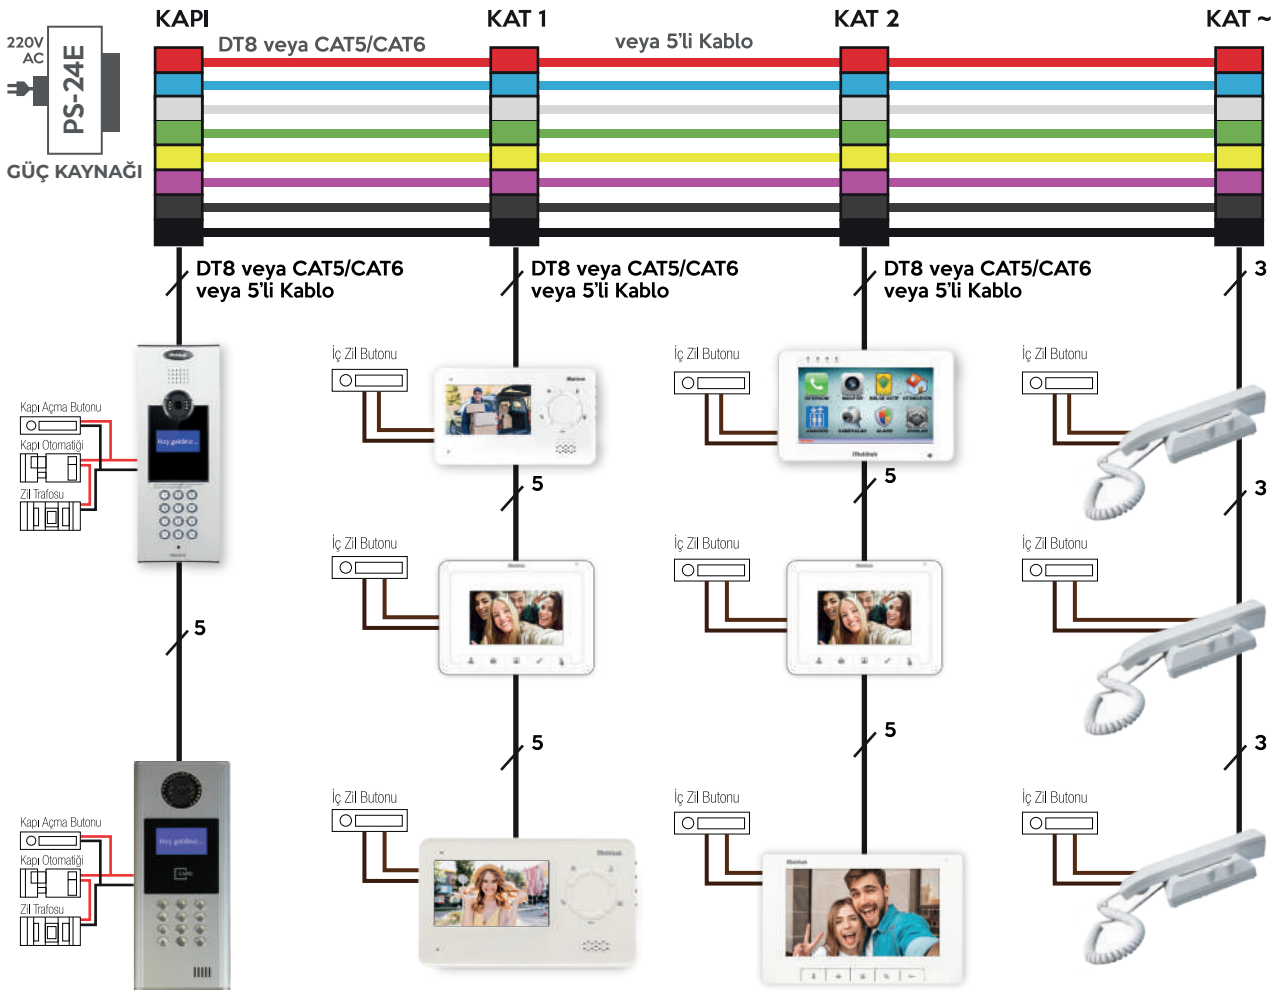

GÖRÜNTÜLÜ VE KAPICILI BİR BİNA BAĞLANTI DİYAGRAMI

Standart özellikler:

- Kapı ile görüntülü konuşma
- Kapıcı ile konuşma
- Güvenlikle görüntülü konuşma
- Elektronik gizlilik
- Kapı otomatığı
- Kabloları rengi rengine bağlantı
- Kapı veya harici kamera seçme özelliği