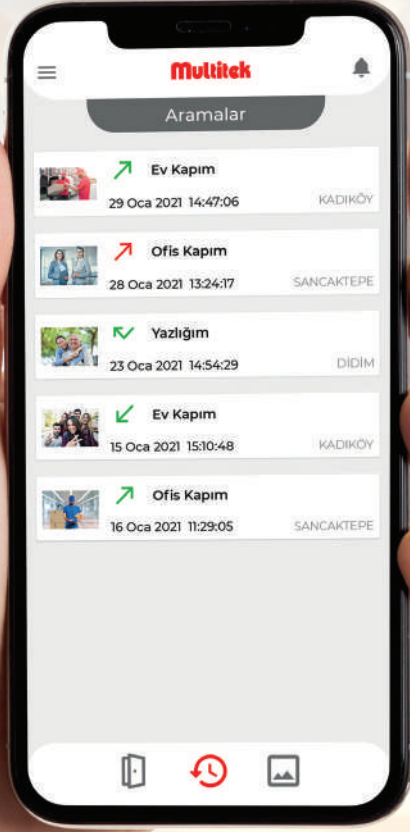

Şimdi İndirin!

Multitek Cloud

Fiyatı: 750 USD + KDV

Lansman Fiyatı: 590 USD + KDV

(Lansman fiyatı 1 Kasım 2024'te sona erer)

Zil çalanın anlık resmi çekilir ve cep telefonundan görerek konuşulur

Gece görüşlü, yüksek çözünürlüklü kamera ile kutu önü izlenir

Dünyanın neresinde olursanız olun, resim, video kaydı yapılır

Kutu kapağı cep telefonundan açılır ve kapanır

İÇİNDEKİLER

	<u>Sayfa No</u>
BULUT IP İNTERKOM SERİSİ	6 - 12
ANDROID AKILLI IP İNTERKOM SERİSİ	13 - 25
LINUX IP İNTERKOM SERİSİ	26 - 30
DİAFONBOX VE MULTİBUS GÖRÜNTÜLÜ DİYAFON SERİSİ	31 - 42
RENKLİ GÖRÜNTÜLÜ VİLLASET SERİSİ	43 - 44
APT 160 SERİSİ İNTERKOM SİSTEMLERİ	45 - 48
YANGIN ALARM SERİSİ	49 - 57
TELEFON SANTRALLERİ	58 - 61
KABLOLU TELEFON MAKİNALARI	62 - 63

Multitek

EVİM HEP CEBİMDE

Kablolama
gerektirmeyen
yeni nesil
interkom!

BULUT IP İNTERKOM SERİSİ

İTERKOMDA YENİ ÇAĞ BAŞLADI

Eski ve yeni her türlü sisteme, binaya, siteye uygun!
Sadece bir kapı paneli ve internet bağlantısı!
Bütün aramalar cebe gelir!