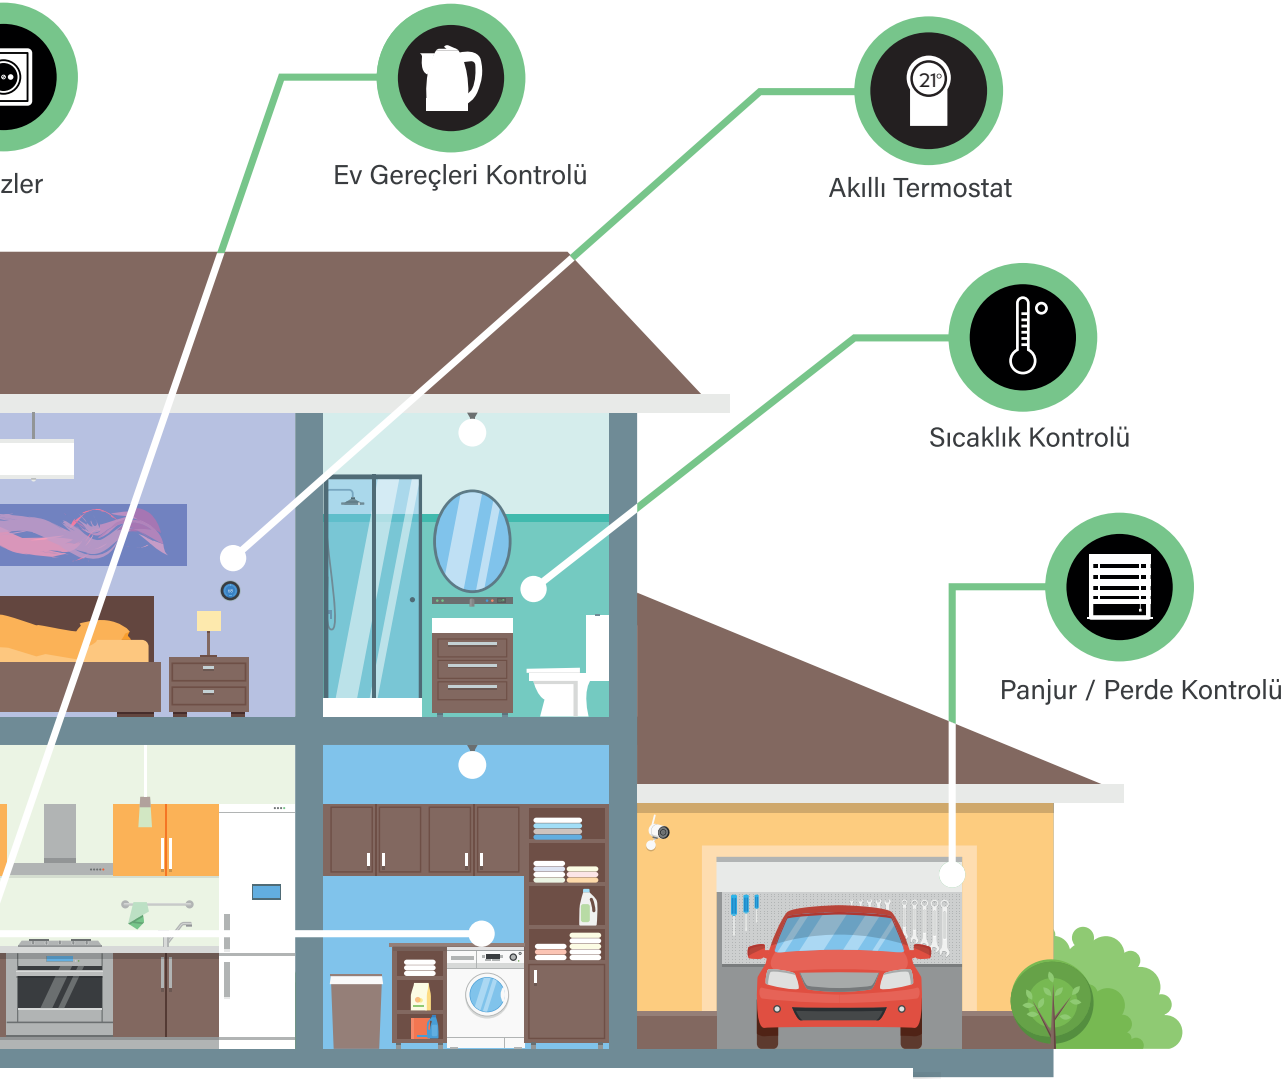

E AKILLI YAŐAM

Her akıllı ev çözümü var

Röle Kontrol

- ✓ Uygun maliyetli
- ✓ Kolay montaj
- ✓ Güvenilir sistem

Alarm Yönetimi

- ✓ Tüm dedektör tipleri bağlanabilir (NO & NC)
  - PIR
  - Manyetik
  - GAZ
  - Duman
  - Su Baskını