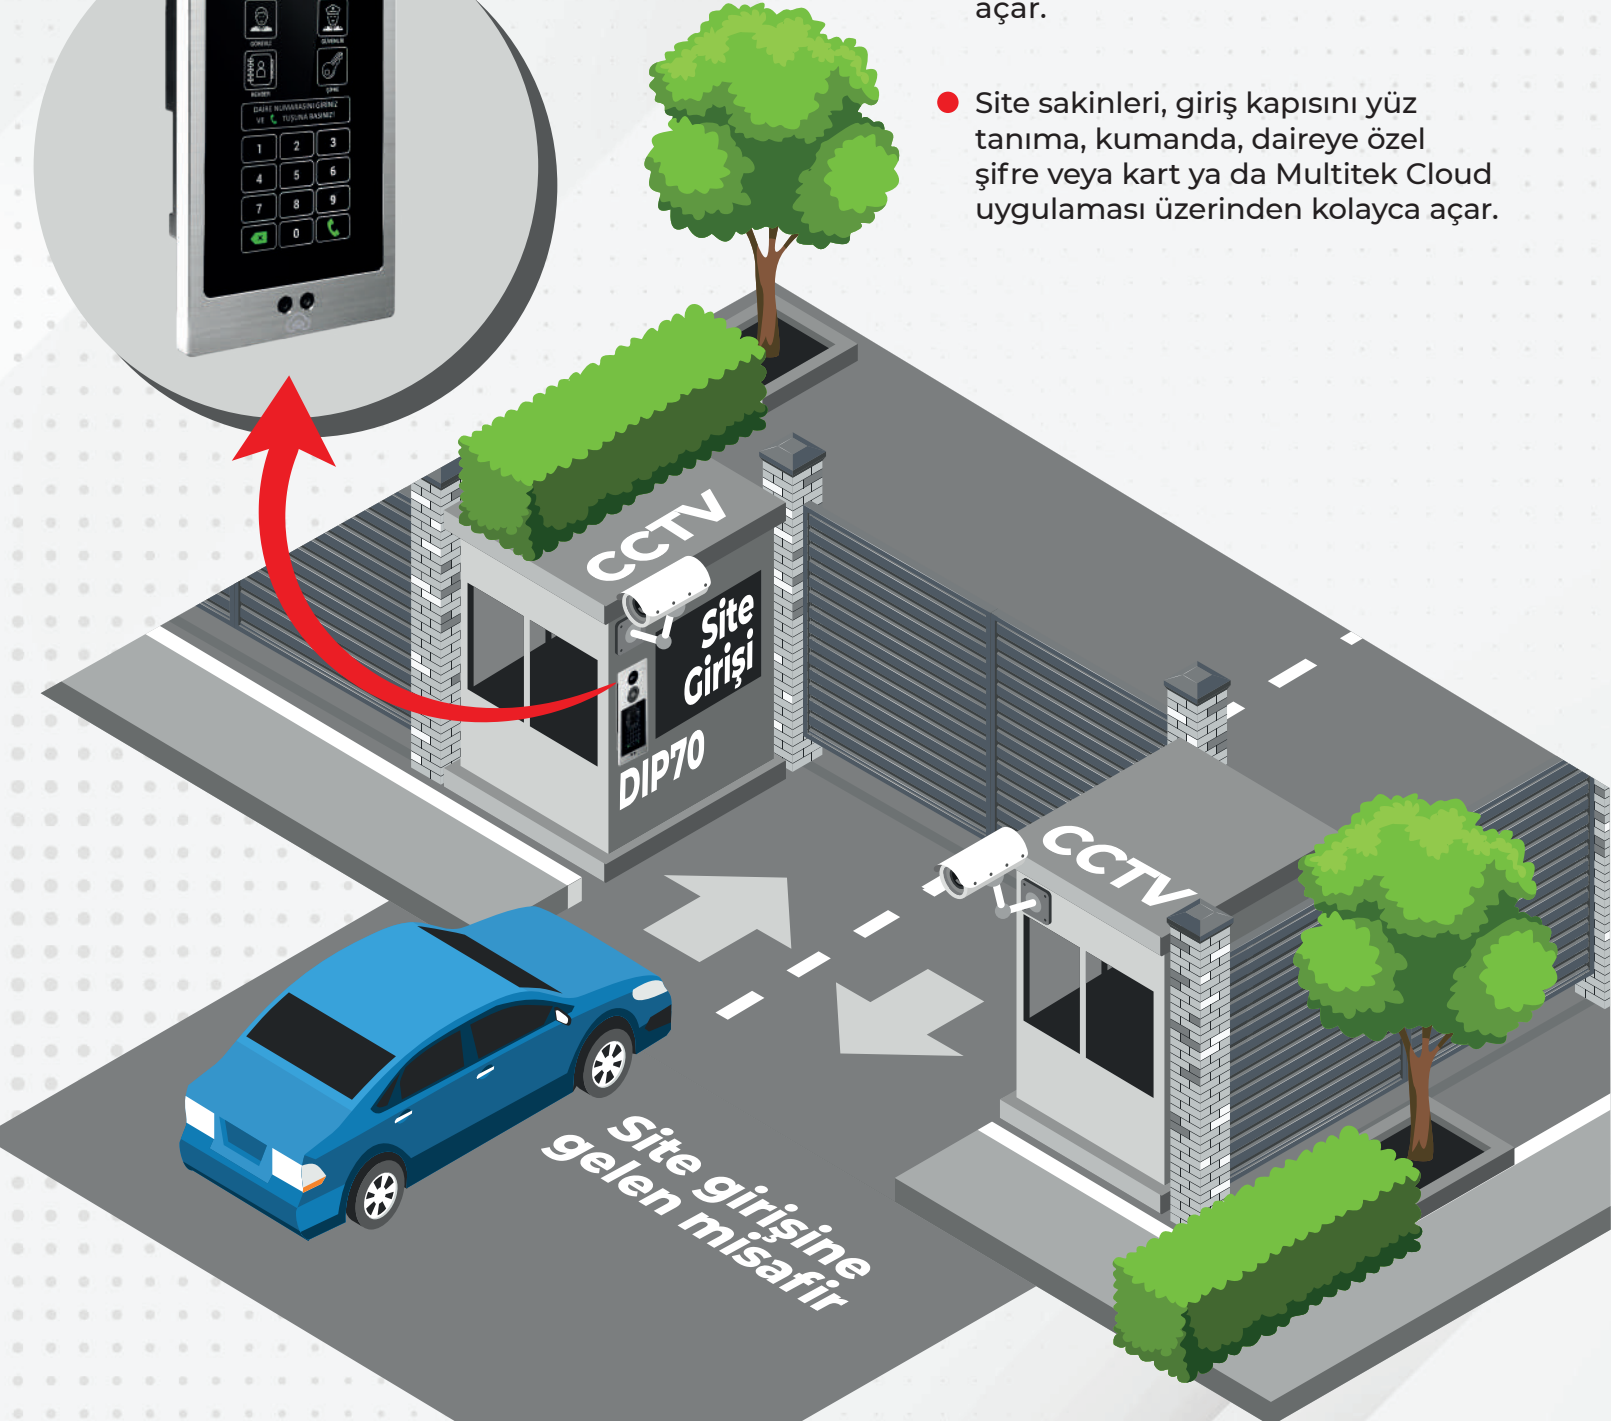

Çağrıyı yanıtlayan aile bireyi cep telefonu uygulaması üzerinden kapı ile canlı olarak **ÜCRETSİZ** görüşür.

Güvenlik noktasına sınırsız sayıda CCTV kamera bağlanır, cepten her zaman izlenir.

Dairelerde veya kapı önlerinde hiçbir ek cihaza ihtiyaç yoktur. Güvenlik noktasında Güvenlik Konsolu olması yeterlidir.

BULUT İTERKOM İLE SITE GÜVENLİK MASRAFLARINI DÜŞÜRÜN

DIP70
Kapı Paneli

- Artan güvenlik masraflarınızı site giriş ve güvenlik noktalarına Bulut Kapı Paneli takarak azaltın!
- Kapiya gelen misafir kapı panelinden dairenizi arar, nerede olursa olsun tüm aile bireyleri çağrüyı aynı anda alır, dilerse kapıyı açar.
- Site sakinleri, giriş kapısını yüz tanıma, kumanda, daireye özel şifre veya kart ya da Multitek Cloud uygulaması üzerinden kolayca açar.