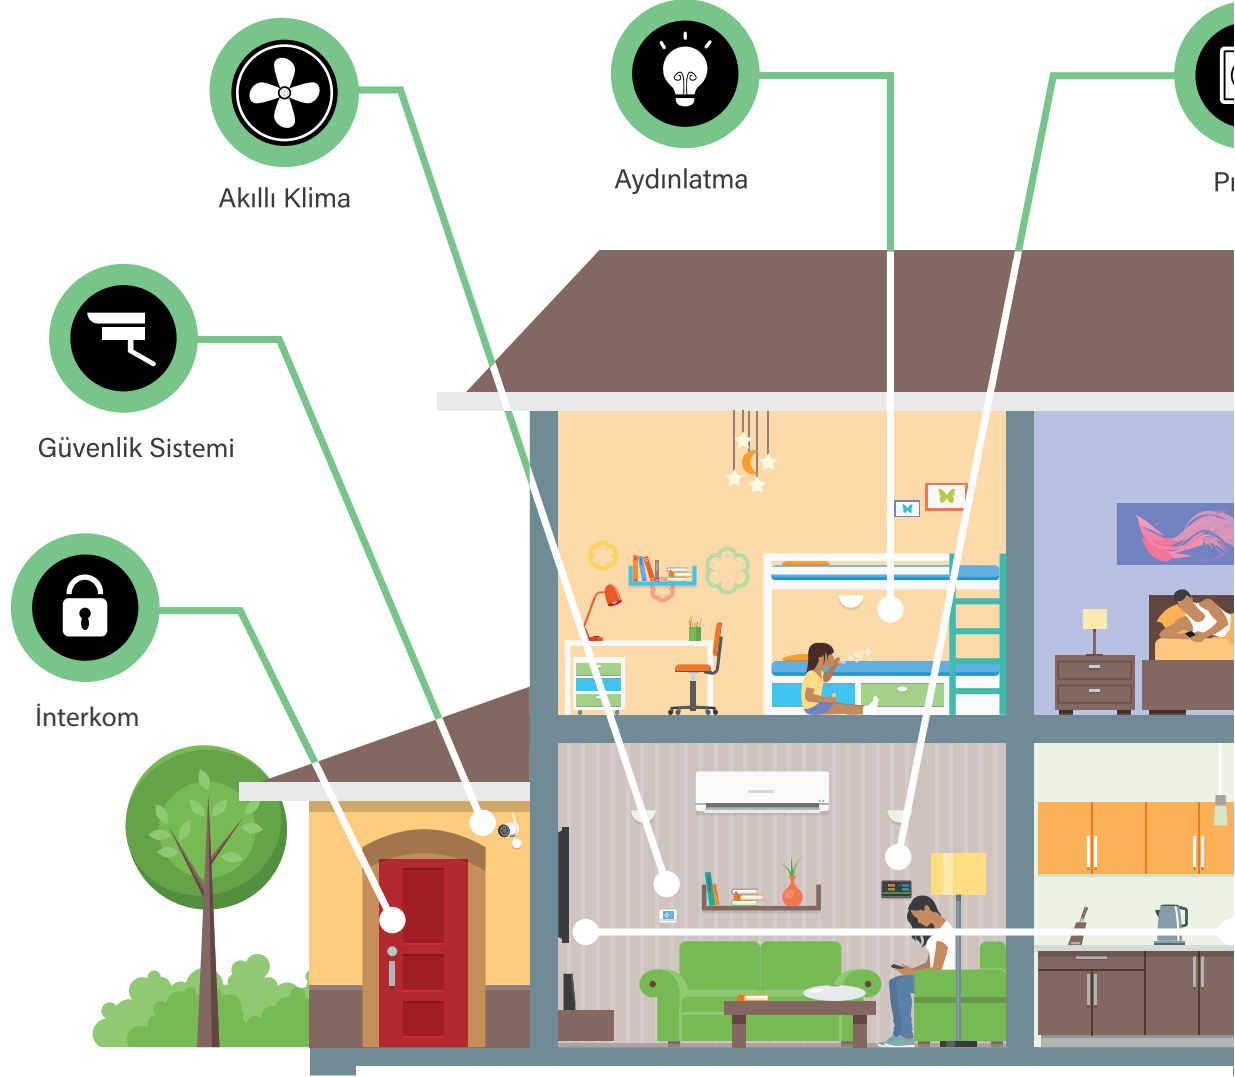

*Tek başına bulut kapı paneli olarak kullanmak için bir adet PoE Enjektör ilave edilmelidir.

Bulut İterkom Sistemi fiyatlandırması hakkında notlar:

- Hem Apartman kapı paneli ve hem Güvenlik çözümünün yer aldığı sitelerde tek bir lisans yeterlidir.
- Bulut lisansı her dairede 4 adet mobil cihaz için geçerlidir.
- Bulut hizmeti, lisans ücretinin ödenme tarihinden itibaren 5 sene geçerlidir.
- Belirtilen fiyatlara cihazların kurulumu dahil değildir. Apartman ve Güvenlik Konsolu çözümleri için tavsiye edilen kurulum ücreti 200 USD + KDV'dir.

DAİRE MONİTÖRÜ KULLANAN ANDROID IP İTERKOM PROJELERİNDE BULUT ÖZELLİĞİ ÜCRETSİZDİR.

Multitek

ANDROID AKILLI IP İTERKOM SERİSİ (Bulut Özellikli, SIP Protokol)

MULTİTEK İLİ

Her ev için uygun bi

KNX Kontrol

- ✓ Tüm KNX üreticilerinin KNX cihazları kullanılabilir
- ✓ Güvenilir sistem
- ✓ Merkezi Kontrol
- ✓ Yüksek Kapasite

Tüm akıllı ev ve alarm yönetimi cihazları cep telefonu ile kontrol edilebilir.

Akıllı IP interkom nedir

Bulut özelliği

Sistem kurulumunda statik IP, port yönlendirme gerekmez. Kapıdan yapılan çağrılar nerede olursanız olun cep telefonunuza gelir, görüntülü konuşulur.