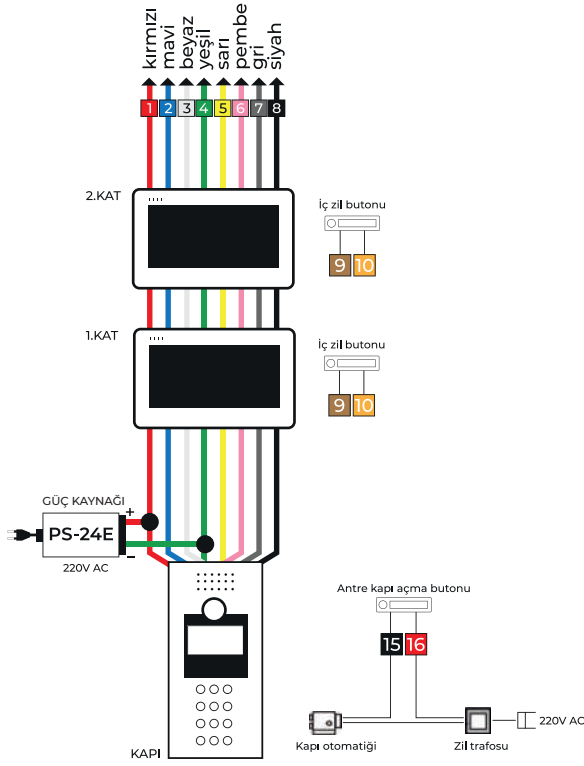

MULTİBUS ÖRNEK BAĞLANTI DİYAGRAMI

Binadaki eski tip tesisatla uyumlu kolay bağlantı

DT8 kablo bağlantı örneği