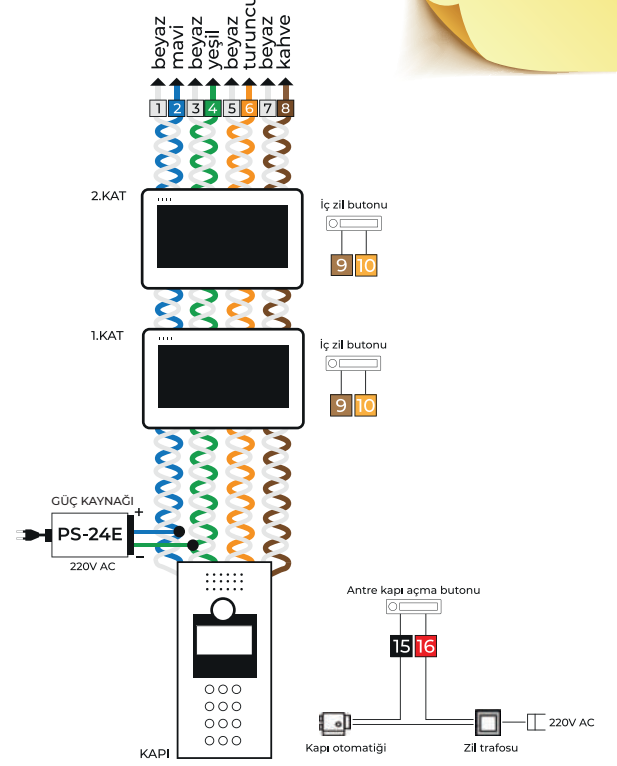

CAT5/CAT6 kablo bağlantı örneği