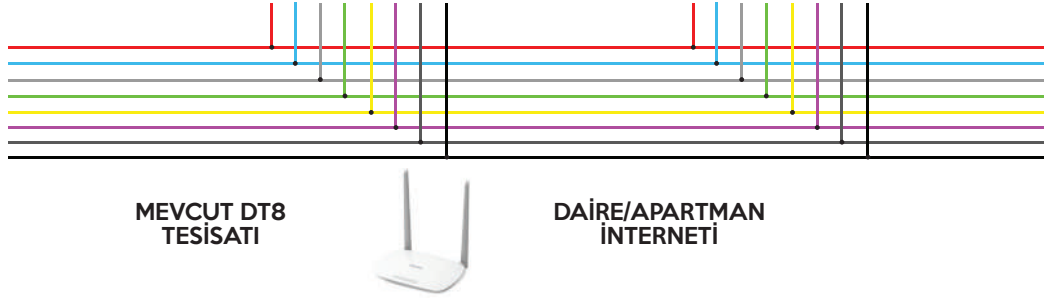

DİAFONBOX BAĞLANTI ŞEMASI

1- DİAFONBOX APARTMAN BAĞLANTI ŞEMASI

KAPI PANELLERİ

DAİRE ŞUBELERİ

DİAFONBOX

DİAFONBOX APARTMAN DT8 TESİSATINA PARALEL BAĞLANIR
DİAFONBOX APARTMAN/DAİRE İNTERNETİNE KABLOLU/KABLOSUZ BAĞLANIR
BİR APARTMANA BİR ADET DİAFONBOX BAĞLANIR