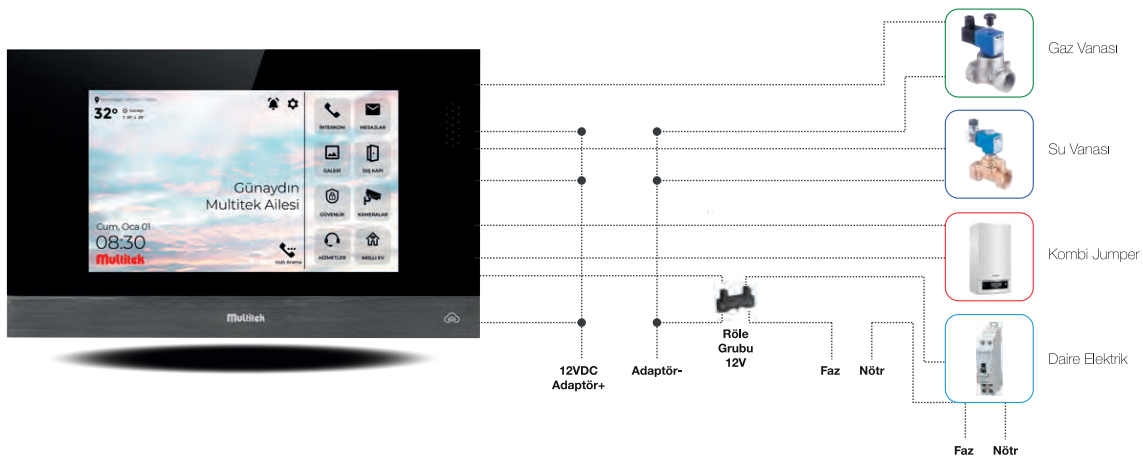

c) KNX Cihazlar ile kontrol

Dünya standardı kablolu KNX modülleri ile evinizdeki cihazları akıllı hale getirip kontrol edebilirsiniz.