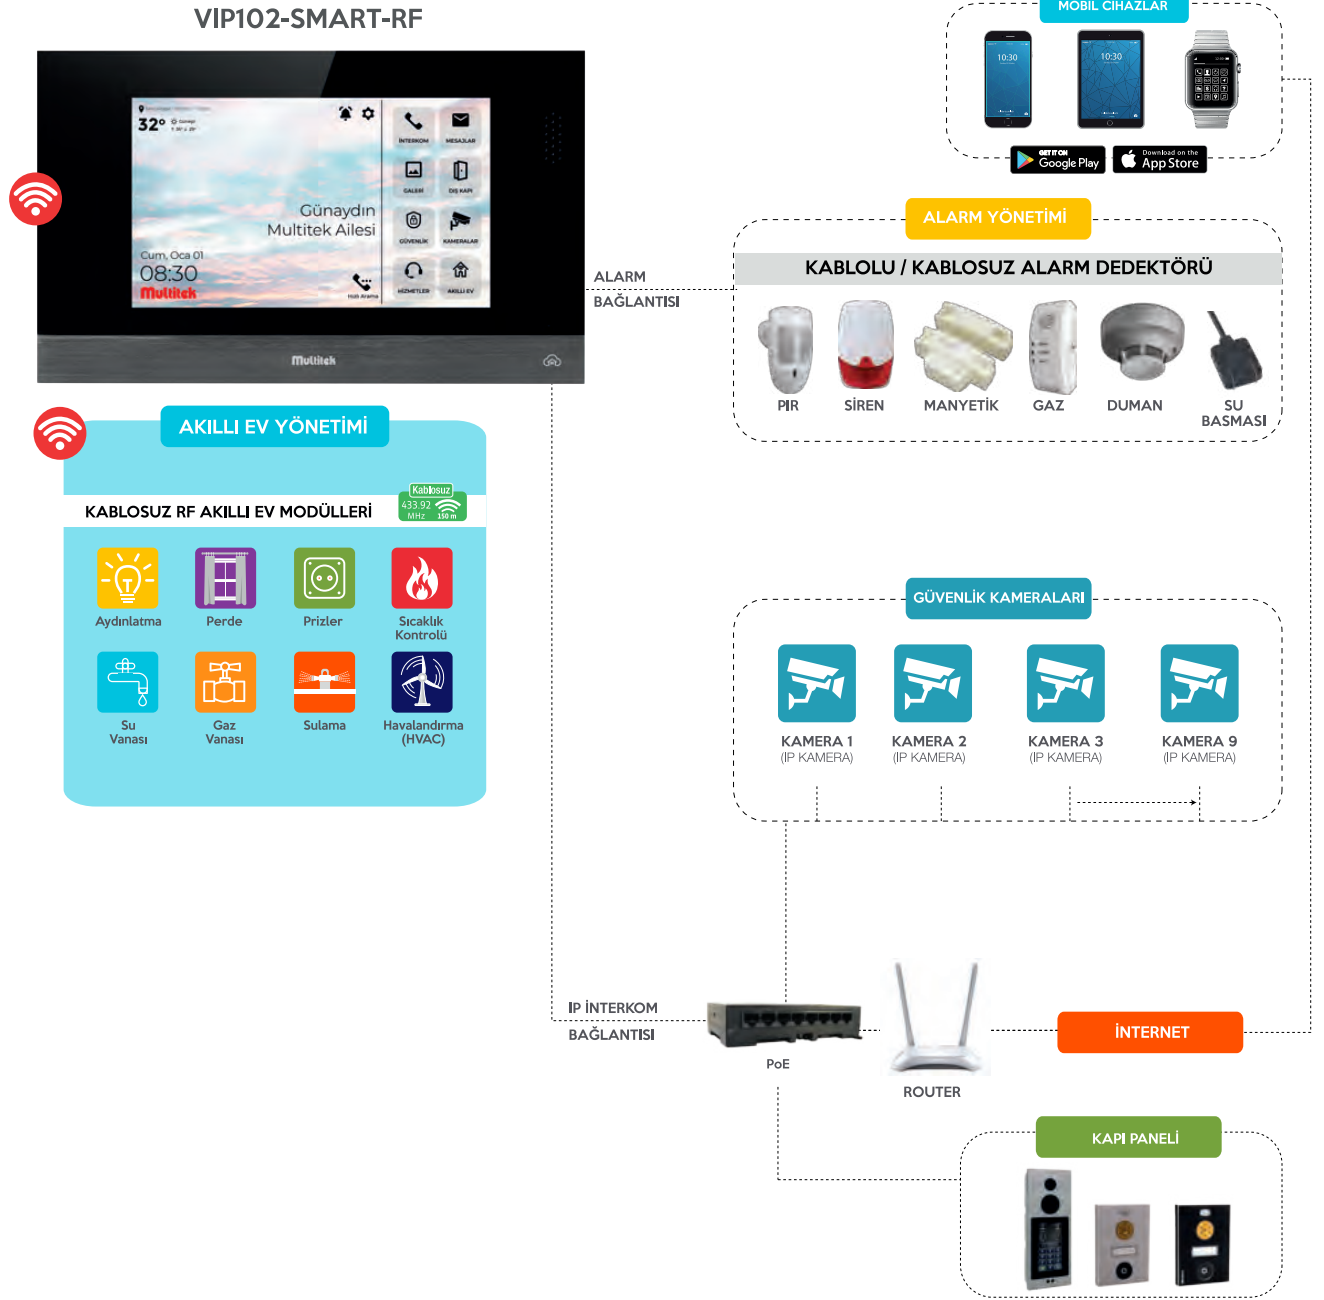

BİR DAİRE İÇİN RF KABLOSUZ MODÜLLERLE AKILLI EV YÖNETİMİ DİYAGRAMI

Daire içinde istenen sayıda kablosuz modül (AÇ/KAPA, IŞIK, PERDE v.s.) daire monitörüne tek bir dokunuşla tanıtılır.

Benzer yapı apartman / site içindeki bütün dairelere uygulanır. Şifrelemeden dolayı karışma mümkün değildir.

Her daire kendi akıllı ev özelliklerini "Firewall" özellikli router vasıtasıyla kontrol edebilir. Kontrol sadece sisteme tanıtılan cep telefonları ile mümkündür.