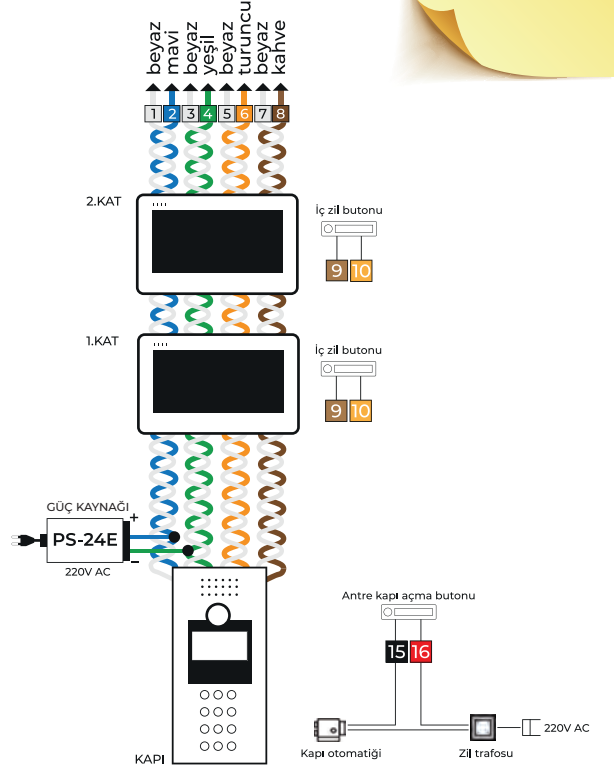

CAT5/CAT6 kablo bağlantı örneği