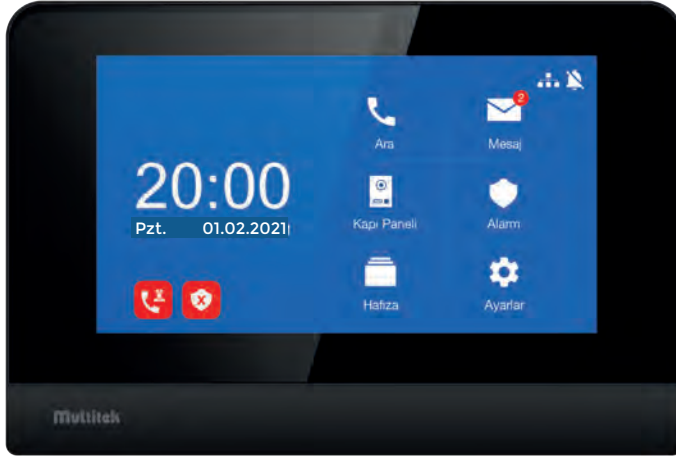

LINUX IP İTERKOM SİSTEMLERİ

LINUX İŞLETİM SİSTEMLİ IP İTERKOM SİSTEMİ ÖZELLİKLERİ

- Sınırsız sayıda daire, kat, site birimini kolayca bağlama
- Ek bir altyapı (server vb) gereksinimi olmadan ağ kurma
- Daire sayısından bağımsız olarak yüksek ses ve görüntü kalitesi
- Ethernet (PoE) CAT6 kablo ile ağ bağlantısı
- İnterkom özelliği ile daireleri ve bütün birimleri sınırsız arama
- Kapi panelinden dairelere sesli mesaj bırakabilme
- Tek dokunuşla güvenlik, kapıcı arama ve kapılara bağlanma
- Farklı birimlerden gelen çağrılar farklı melodilerle çalması
- 4/5 rakamlı numaralama planı
- Bahçe kapısından daireleri arama
- Sesli mesajlar ile arayanı yönlendirme (çevrilen rakamlar, meşgul v.s sesle ifade)
- Kapıdan gelen aramaların 100 adet resmini kayıt etme (SD kart ile sınırsız)
- Şifre veya proksimite/mifare kart ile kapıyı açma
- 4 zonlu alarm özelliği. Alarmı güvenlik konsoluna bildirme
- Asansör cihazı bağlantısı (özel yazılımlı standart monitor)
- IP kameralar ile güvenlikten aramalarda görüntü aktarımı
- Çevre IP kameraları izleme (IP kamera özelliklerini sorunuz)
- Bilgisayarlı kart yönetim yazılımı (CMS)
- Toplu mesaj gönderme özelliği

KURULUM HAKKINDA GENEL BİLGİ

Sistem 4 farklı cihaz ve kablodan oluşur.

DAİRE MONİTORU, KAPI PANELİ, PoE SWITCH ve ADAPTÖR.

Bütün cihazlar CAT6 kablo (veya çok uzun mesafe için FİBER) ile PoE SWITCH'e bağlanır. Daire sayısına bağlı olmaksızın ses ve video bütün dairelerde aynı kalitede ve mükemmeldir.

Sınırsız sayıda daire, kapi paneli, asansör, kapıcı, güvenlik, güvenlik kamerası vb. Ethernet switch'e benzer şekilde bağlanır. Hepsi enerjisini PoE switch'ten alır.

MULTİTEK LINUX IP İTERKOM SİSTEMİNİ KURMAK, SERVİS VERMEK İÇİN HİÇBİR ÖZEL EĞİTİME, BİLGİYE GEREK YOKTUR. KURULUM İÇİN ÖZEL BİR PROGRAM VEYA SERVER GEREKMEZ.