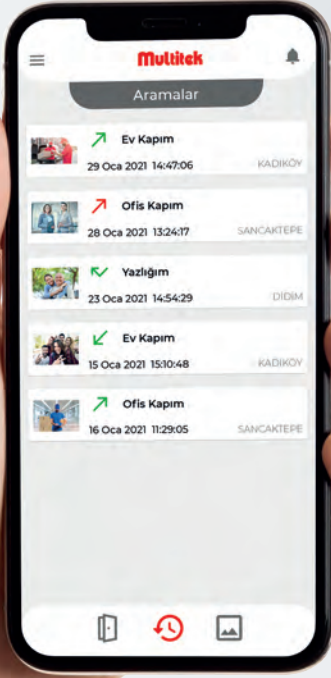

VİLLA

TÜRKİYE'DE
BİR İLK

EVİM HEP CEBİMDE

Dünyanın neresinde olursanız olun hiçbir misafiri kaçırmayın, evinizi yanınızdan ayırmayın.

Daire monitörü kullanarak akıllı ev ve alarm fonksiyonlarına sahip olabilirsiniz.