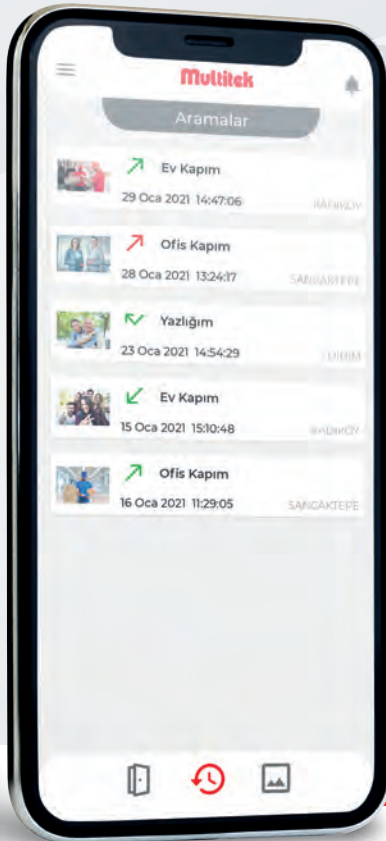

Misafirleriniz geldiğinde
anında görün ve kapıyı açın.

Siz evde yokken gelenleri
istediğiniz zaman kayıtlı
fotoğraflardan takip edin.

Kapınızın önündeki hareketlerden
haberdar olun, fotoğraf çekin veya
video kaydı alın.

Multitek'in yeni uygulaması ile kapınıza
gelen tüm misafirleri nerede olursanız
olun cep telefonunuzdan kolayca takip
edebilirsiniz.

Multitek Cloud

Eski ve yeni apartmanlara uyumlu!