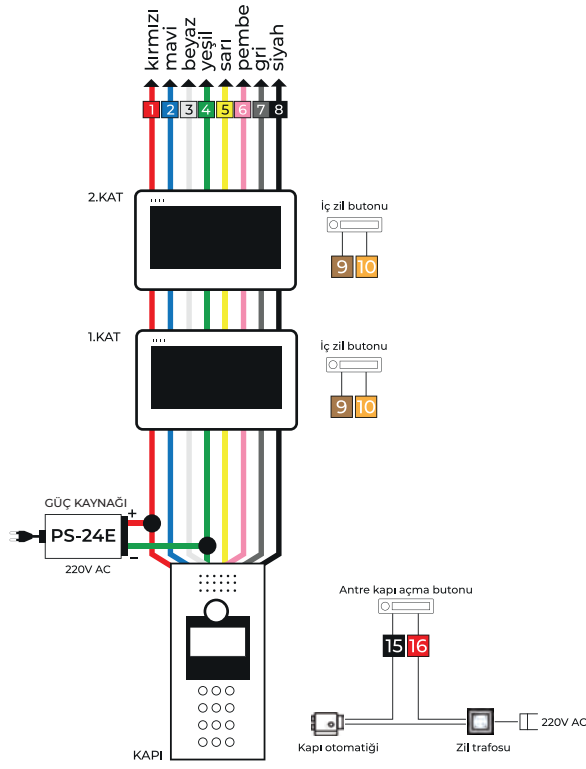

MULTIBUS ÖRNEK BAĞLANTI DİYAGRAMI

Binadaki eski tip tesisatla uyumlu kolay bağlantı

DT8 kablo bağlantı örneği