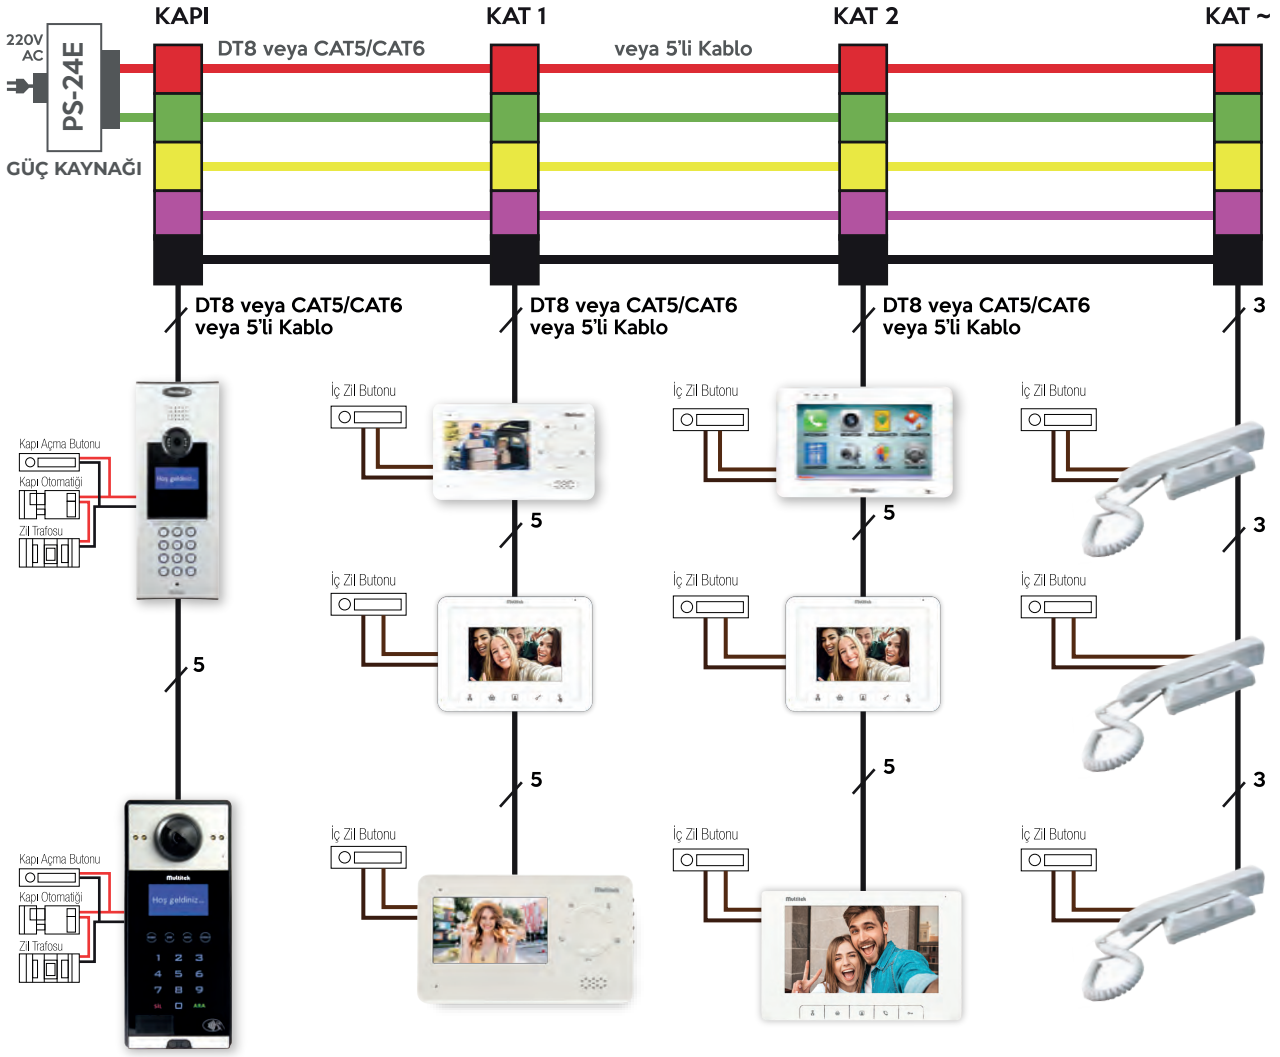

MB-IF

90x210x40mm

MB-45-HF

160x120x25mm

GÖRÜNTÜLÜ VE KAPICILI BİR BINA BAĞLANTI DİYAGRAMI

Standart özellikler:

- Kapı ile görüntülü konuşma
- Kapıcı ile konuşma
- Güvenlikle görüntülü konuşma
- Elektronik gizlilik
- Kapı otomatığı
- Kabloları rengi rengine bağlantı
- Kapı veya harici kamera seçme özelliği

Not: Yukarıdaki diyagramda;

- Kolon tipi tesisatta 1 adet video kuvvetlendirici
- Buat tipi tesisatta her kata 1 adet MB-DIST video dağıtıcı kullanılır

Multibus Kablo

- 80 daireye kadar H03VH-H 2x1 mm² KPD-V 3X0.5 mm²
- 40 daireye kadar H03VH-H 2x1 mm² KPD-V 3X0.5 mm² veya CAT5/-CAT6 veya DT8

Sitelere Ek Özellikler (MB-160 Bağlantısı)

- İstenilen sayıda güvenlik, sosyal tesis telefonunu bağlama
- Blokların aynı anda güvenlikle konuşabilmesi
- Güvenliğin arayan blok ve daireyi görmesi ve kaydı
- Güvenlik, sosyal tesislerin daireleri arayabilmesi
- Dairelere 3 adet güvenlik ve 4 çevre kamerası aktarma
- Blok daireleri arasında güvenlik aktarmalı görüşme
- Blokların MB-160 santralına bir çift kablo ile bağlantısı
- Ortak bahçe kapılarında bloklardaki daireleri arama özelliği