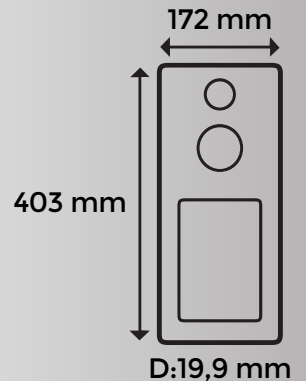

YÜZ TANIMA
ÖZELLİKLİ

DIP70Y
(Sayfa 15)

Bilgisayar veya başka bir cihaz **gerektirmez.**

Kapı paneline sizin ve aile bireylerinizin yüzlerini kayıt edersiniz.

Kapı önüne geldiğinizde sizi tanır ve kapıyı açar!

Suya ve toza dayanıklı
IP65 sınıfı koruma