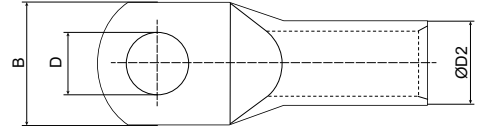

Ebatlar (mm)