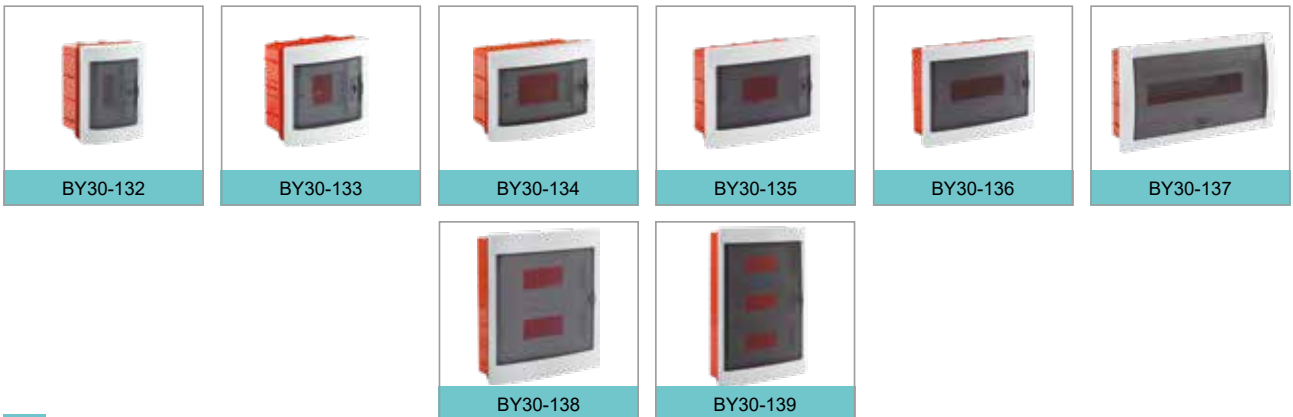

Sıva Altı ABS W Otomat Kutuları Klemensli

Ürün Kodu	Açıklama	Ürün Ölçüsü	Koli Adedi	Fiyat
BY30-132	2'li Sıva Altı W. Otomat Kutusu	100x98x142	60	129,60 TL
BY30-133	4'lü Sıva Altı W. Otomat Kutusu	140x98x150	45	187,20 TL
BY30-134	6'lı Sıva Altı W. Otomat Kutusu	176x100x135	30	244,80 TL
BY30-135	8'li Sıva Altı W. Otomat Kutusu	220x100x169	20	302,40 TL
BY30-136	12'li Sıva Altı W. Otomat Kutusu	284x100x215	20	432,00 TL
BY30-137	18'li Sıva Altı W. Otomat Kutusu	365x103x212	10	576,00 TL
BY30-138	24'lü Sıva Altı W. Otomat Kutusu	284x100x330	10	748,80 TL
BY30-139	36'lı Sıva Altı W. Otomat Kutusu	284x100x446	10	878,40 TL