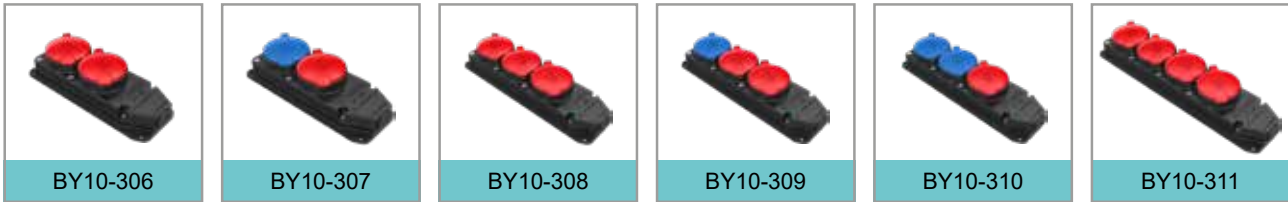

Kutu  
8 Ad.

Koli  
64 Ad.

Fiyat: 252,65 TL

**3x25A. (3P+E) 380V.**

Ürün Kodu	Açıklama	Bemis Kodu	IP	Kutu	Koli	Fiyat
BY10-300	3x25A. Düz Fiş	BK1-2504-4011	IP44	20	160	140,16 TL
BY10-301	3x25A. Uzatma Priz	BK1-2504-4314	IP55	15	120	210,23 TL
BY10-302	3x25A. Düz Fiş (Kırmızı)	BK1-2504-4012	IP44	20	160	135,48 TL
BY10-303	3x25A. Uzatma Priz (Kırmızı)	BK1-2504-4315	IP55	15	120	205,56 TL
BY10-304	3x25A. Eğik Fiş	BK1-2504-4023	IP44	16	128	186,88 TL
BY10-305	3x25A. Duvar Priz	BK6-2504-4511	IP55	14	112	256,95 TL
BY10-306	3x25A. İkili Grup Priz	BK6-2504-4612	IP55	5	60	490,55 TL
BY10-307	3x25A. İkili Grup Priz (1 tri + 1 mono)	BK6-2504-4611	IP55	5	60	467,19 TL
BY10-308	3x25A. Üçlü Grup Priz	BK6-2504-4615	IP55	6	48	630,70 TL
BY10-309	3x25A. Üçlü Grup Priz (2 tri + 1 mono)	BK6-2504-4614	IP55	6	48	607,34 TL
BY10-310	3x25A. Üçlü Grup Priz (1 tri + 2 mono)	BK6-2504-4613	IP55	6	48	583,98 TL
BY10-311	3x25A. Dörtlü Grup Priz	BK6-2504-4618	IP55	8	40	794,22 TL
BY10-312	3x25A. Dörtlü Grup Priz (2 tri + 2 mono)	BK6-2504-4616	IP55	8	40	747,50 TL
BY10-313	3x25A. Dörtlü Grup Priz (3 tri + 1 mono)	BK6-2504-4617	IP55	8	40	770,86 TL
BY10-314	3x25A. Makine Priz (Plastik)	BP2-2504-4415	IP44	18	144	175,00 TL
BY10-315	3x25A. Somunlu priz (Plastik)	BP2-2504-4440	IP44	18	144	210,23 TL
BY10-316	3x25A. Ray Priz (Plastik)	BR1-2504-2711	IP20	8	64	228,63 TL
BY10-317	3x25A. Duvar Priz (Plastik)	BP2-2504-4516	IP44	6	72	210,23 TL

**3x16A. (3P+E) 380V.**

Ürün Kodu	Açıklama	Bemis Kodu	IP	Kutu	Koli	Fiyat
BY10-200	3/16A. 380V. Düz Fiş Siyah	BK6-1504-2011	IP44	20	160	231,26 TL
BY10-201	3/16A. 380V. Uzatma Priz Siyah	BK6-1504-2311	IP44	20	160	280,31 TL
BY10-202	3/16A. 380V. Makine Priz	BK6-1504-2410	IP44	10	120	231,26 TL
BY10-203	3/16A. 380V. Eğik Fiş	BK6-1504-2022	IP44	18	144	245,27 TL
BY10-204	3/16A. 380V. Kauçuk Duvar Priz	BK6-1504-2511	IP44	8	64	280,31 TL
BY10-205d	3/16A. 380V. Plastik Duvar Priz	BK6-1504-2512	IP44	6	72	291,53 TL