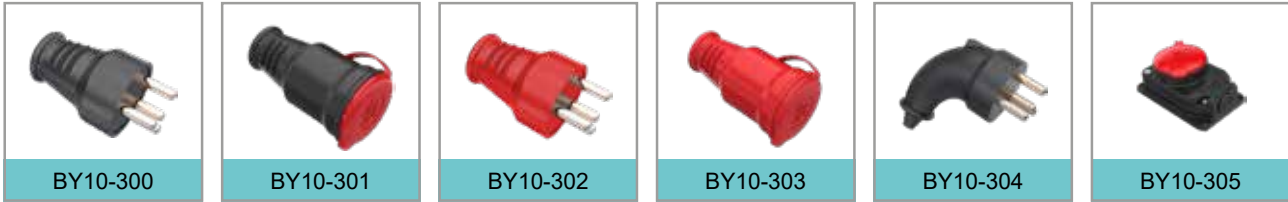

Kutu  
8 Ad.

Koli  
64 Ad.

Fiyat: 252,65 TL

**3x25A. (3P+E) 380V.**

Ürün Kodu	Açıklama	Bemis Kodu	IP	Kutu	Koli	Fiyat
BY10-300	3x25A. Düz Fiş	BK1-2504-4011	IP44	20	160	140,16 TL
BY10-301	3x25A. Uzatma Priz	BK1-2504-4314	IP55	15	120	210,23 TL
BY10-302	3x25A. Düz Fiş (Kırmızı)	BK1-2504-4012	IP44	20	160	135,48 TL
BY10-303	3x25A. Uzatma Priz (Kırmızı)	BK1-2504-4315	IP55	15	120	205,56 TL
BY10-304	3x25A. Eğik Fiş	BK1-2504-4023	IP44	16	128	186,88 TL
BY10-305	3x25A. Duvar Priz	BK6-2504-4511	IP55	14	112	256,95 TL
BY10-306	3x25A. İkili Grup Priz	BK6-2504-4612	IP55	5	60	490,55 TL
BY10-307	3x25A. İkili Grup Priz (1 tri + 1 mono)	BK6-2504-4611	IP55	5	60	467,19 TL
BY10-308	3x25A. Üçlü Grup Priz	BK6-2504-4615	IP55	6	48	630,70 TL
BY10-309	3x25A. Üçlü Grup Priz (2 tri + 1 mono)	BK6-2504-4614	IP55	6	48	607,34 TL
BY10-310	3x25A. Üçlü Grup Priz (1 tri + 2 mono)	BK6-2504-4613	IP55	6	48	583,98 TL
BY10-311	3x25A. Dörtlü Grup Priz	BK6-2504-4618	IP55	8	40	794,22 TL
BY10-312	3x25A. Dörtlü Grup Priz (2 tri + 2 mono)	BK6-2504-4616	IP55	8	40	747,50 TL
BY10-313	3x25A. Dörtlü Grup Priz (3 tri + 1 mono)	BK6-2504-4617	IP55	8	40	770,86 TL
BY10-314	3x25A. Makine Priz (Plastik)	BP2-2504-4415	IP44	18	144	175,00 TL
BY10-315	3x25A. Somunlu priz (Plastik)	BP2-2504-4440	IP44	18	144	210,23 TL
BY10-316	3x25A. Ray Priz (Plastik)	BR1-2504-2711	IP20	8	64	228,63 TL
BY10-317	3x25A. Duvar Priz (Plastik)	BP2-2504-4516	IP44	6	72	210,23 TL

**3x16A. (3P+E) 380V.**

Ürün Kodu	Açıklama	Bemis Kodu	IP	Kutu	Koli	Fiyat
BY10-200	3/16A. 380V. Düz Fiş Siyah	BK6-1504-2011	IP44	20	160	231,26 TL
BY10-201	3/16A. 380V. Uzatma Priz Siyah	BK6-1504-2311	IP44	20	160	280,31 TL
BY10-202	3/16A. 380V. Makine Priz	BK6-1504-2410	IP44	10	120	231,26 TL
BY10-203	3/16A. 380V. Eğik Fiş	BK6-1504-2022	IP44	18	144	245,27 TL
BY10-204	3/16A. 380V. Kauçuk Duvar Priz	BK6-1504-2511	IP44	8	64	280,31 TL
BY10-205d	3/16A. 380V. Plastik Duvar Priz	BK6-1504-2512	IP44	6	72	291,53 TL