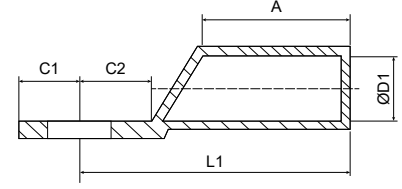

Ebatlar (mm)