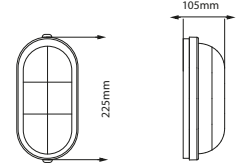

Zümrüt-3

Beyaz Ürün Kodu : **99 700 03**
Fiyat : **93,00 TL**
Siyah Ürün Kodu : **99 700 13**
Fiyat : **98,00 TL**
Kutu Adedi : 4/32
Wat/v :
230v - 50Hz max 26w E-27