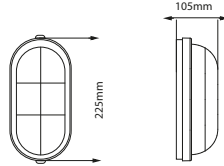

Zümrüt-2

Beyaz Ürün Kodu : **99 700 02**
Fiyat : **93,00 TL**
Siyah Ürün Kodu : **99 700 12**
Fiyat : **98,00 TL**
Kutu Adedi : 4/32
Wat/v :
230v - 50Hz max 26w E-27