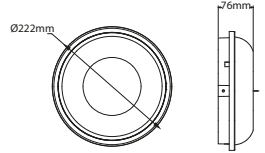

20W Yuvarlak Led Armatür

Ürün Kodu : 99 111 03
Kutu Adedi : 1/20
Rengi : Beyaz
Kelvin : 6400K
Lumen / Wat : 20W/2000Lm
Fiyat : 216,00 TL