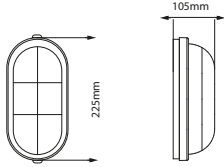

Yakut-5

Ürün Kodu : **99 500 05**
 Kutu Adedi : 4/32
 Renk : Beyaz
 Fiyat : **90,00 TL**
 Wat/v :
 230v - 50Hz max 26w E-27

Opal-5

Ürün Kodu : **99 600 05**
 Kutu Adedi : 1/10
 Renk : Beyaz
 Fiyat : **187,00 TL**
 Wat/v :
 230v - 50Hz max 2x26w E-27