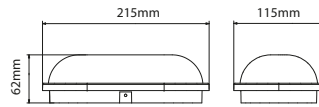

15W Oval Led Armatür

Ürün Kodu : 99 110 02
Kutu Adedi : 1/30
Rengi : Siyah
Kelvin : 6400K
Lumen / Wat : 15W/2000Lm
Fiyat : 162,00 TL