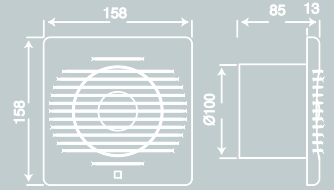

Kod	Ürün Cinsi	Adet	Fiyat
59 900 05	IP 44 3x16A 2 Prizli CEE NORM / 5x16A 2 Prizli CEE NORM (Maksimum Kapasite 25 Metre)	1	1.760,00

ASPIRATÖRLER

100mm * 120mm * 150mm * 200mm

100 mm Dekoratif Aspiratör

Çalışma Akımı Operation Voltage	220-240V / 50-60Hz
Emiş Hacmi Airflow	100m ³ /h
Devir Hız Round Speed	2250 rpm
Güç Power	12W