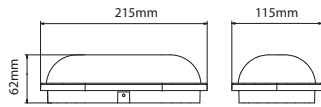

15W Oval Led Armatür

Ürün Kodu : 99 110 01
Kutu Adedi : 1/30
Rengi : Beyaz
Kelvin : 6400K
Lumen / Wat : 15W/2000Lm
Fiyat : 162,00 TL