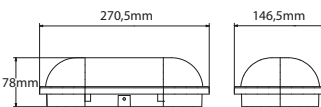

20W Oval Led Armatür

Ürün Kodu : 99 110 03
Kutu Adedi : 1/20
Rengi : Beyaz
Kelvin : 6400K
Lumen / Wat : 20W/2000Lm
Fiyat : 216,00 TL