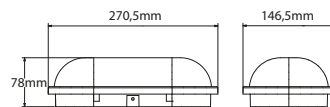

20W Oval Led Armatür

Ürün Kodu : 99 110 04
Kutu Adedi : 1/20
Rengi : Siyah
Kelvin : 6400K
Lumen / Wat : 20W/2000Lm
Fiyat : 216,00 TL